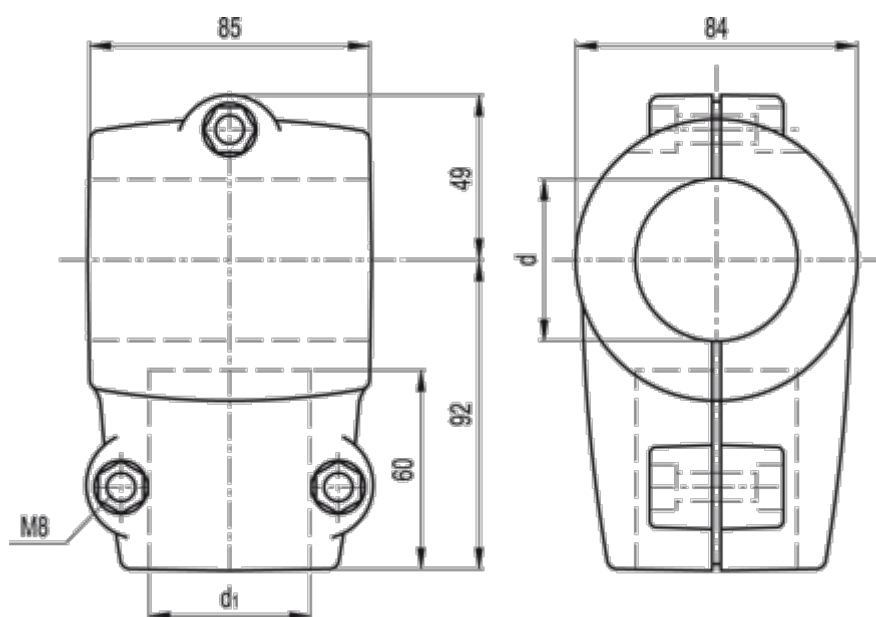

Varenummer: 2310419645
Beskrivelse: E+G Forbindelsesled
GC.48-42-SST

Mål

d (tomme) = 1 1/2 Gas
d1 (mm) = 42.4
d1 (tomme) = 1 1/4 Gas
d mm = 48.3
Vægt (g) = 400